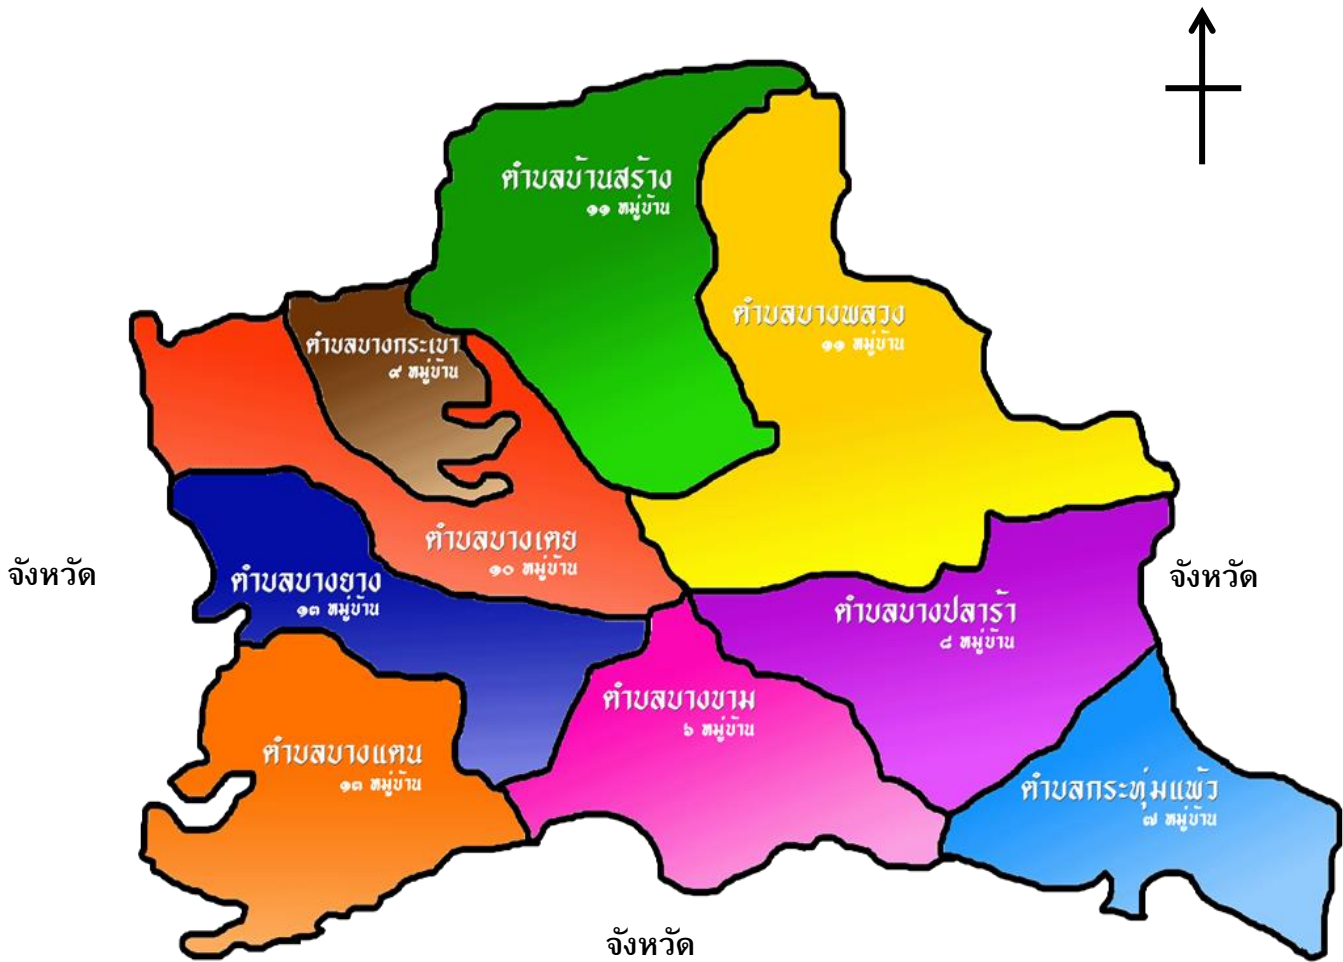

ข้อมูลสภาพทั่วไปและสถานการณ์ในปัจจุบัน

1. ที่ตั้งและอาณาเขต

อำเภอบ้านสร้าง จังหวัดปราจีนบุรี ตั้งอยู่ทางทิศตะวันตกเฉียงใต้ของจังหวัดปราจีนบุรี ห่างจากตัวจังหวัดปราจีนบุรีระยะทางประมาณ 20 กิโลเมตร และมีระยะทางห่างจากกรุงเทพมหานคร ประมาณ 90 กิโลเมตรเศษ มีเขตติดต่อจังหวัดนครนายก และจังหวัดฉะเชิงเทรา ดังนี้

ทิศตะวันตก ติดต่อกับ อำเภอองครักษ์ อำเภอเมืองนครนายก จังหวัดนครนายก และอำเภอบางน้ำเปรี้ยว จังหวัดฉะเชิงเทรา

(1) ลักษณะภูมิประเทศ

อำเภอบ้านสร้าง มีลักษณะเป็นที่ราบลุ่ม ร้อยละ 97 และเป็นพื้นน้ำ ร้อยละ 3 ของพื้นที่ มีเนื้อพื้นที่ประมาณ 229,375 ไร่ คิดเป็น 367 ตารางกิโลเมตร แบ่งเป็นพื้นที่ทำการเกษตร ประมาณ 182,932 ไร่ หรือร้อยละ 79.75 ของพื้นที่ทั้งหมด พื้นที่ที่อยู่อาศัย และอื่น ๆ ประมาณ 46,443 ไร่ หรือร้อยละ 20.25 ของพื้นที่ทั้งหมด ลักษณะดินส่วนใหญ่เป็นดินเหนียว

/มีแม่น้ำ...

มีแม่น้ำสำคัญไหลผ่าน คือ แม่น้ำปราจีนบุรี ซึ่งไหลไปบรรจบกับแม่น้ำนครนายก ที่ตำบลบางแตน เกิดเป็นแม่น้ำบางปะกง ไหลเข้าสู่จังหวัดฉะเชิงเทราและลงอ่าวไทย

(2) แผนที่แสดงที่ตั้งและอาณาเขต

จังหวัด

N

(3) ลักษณะภูมิอากาศ

/8) ตำบล...

8) ตำบลกระทุ่มแพ้ว แบ่งเขตการปกครอง เป็น 7 หมู่บ้าน ประกอบด้วยหมู่บ้าน ดังนี้

หมู่ที่	ชื่อบ้าน
หมู่ที่ 1	บ้านทางข้าม
หมู่ที่ 2	บ้านนาฝุ่น
หมู่ที่ 3	บ้านกระทุ่มแพ้ว
หมู่ที่ 4	บ้านกระทุ่มแพ้ว
หมู่ที่ 5	บ้านสะแกงาม
หมู่ที่ 6	บ้านไม้สามเรือน
หมู่ที่ 7	บ้านดอนตาหอม